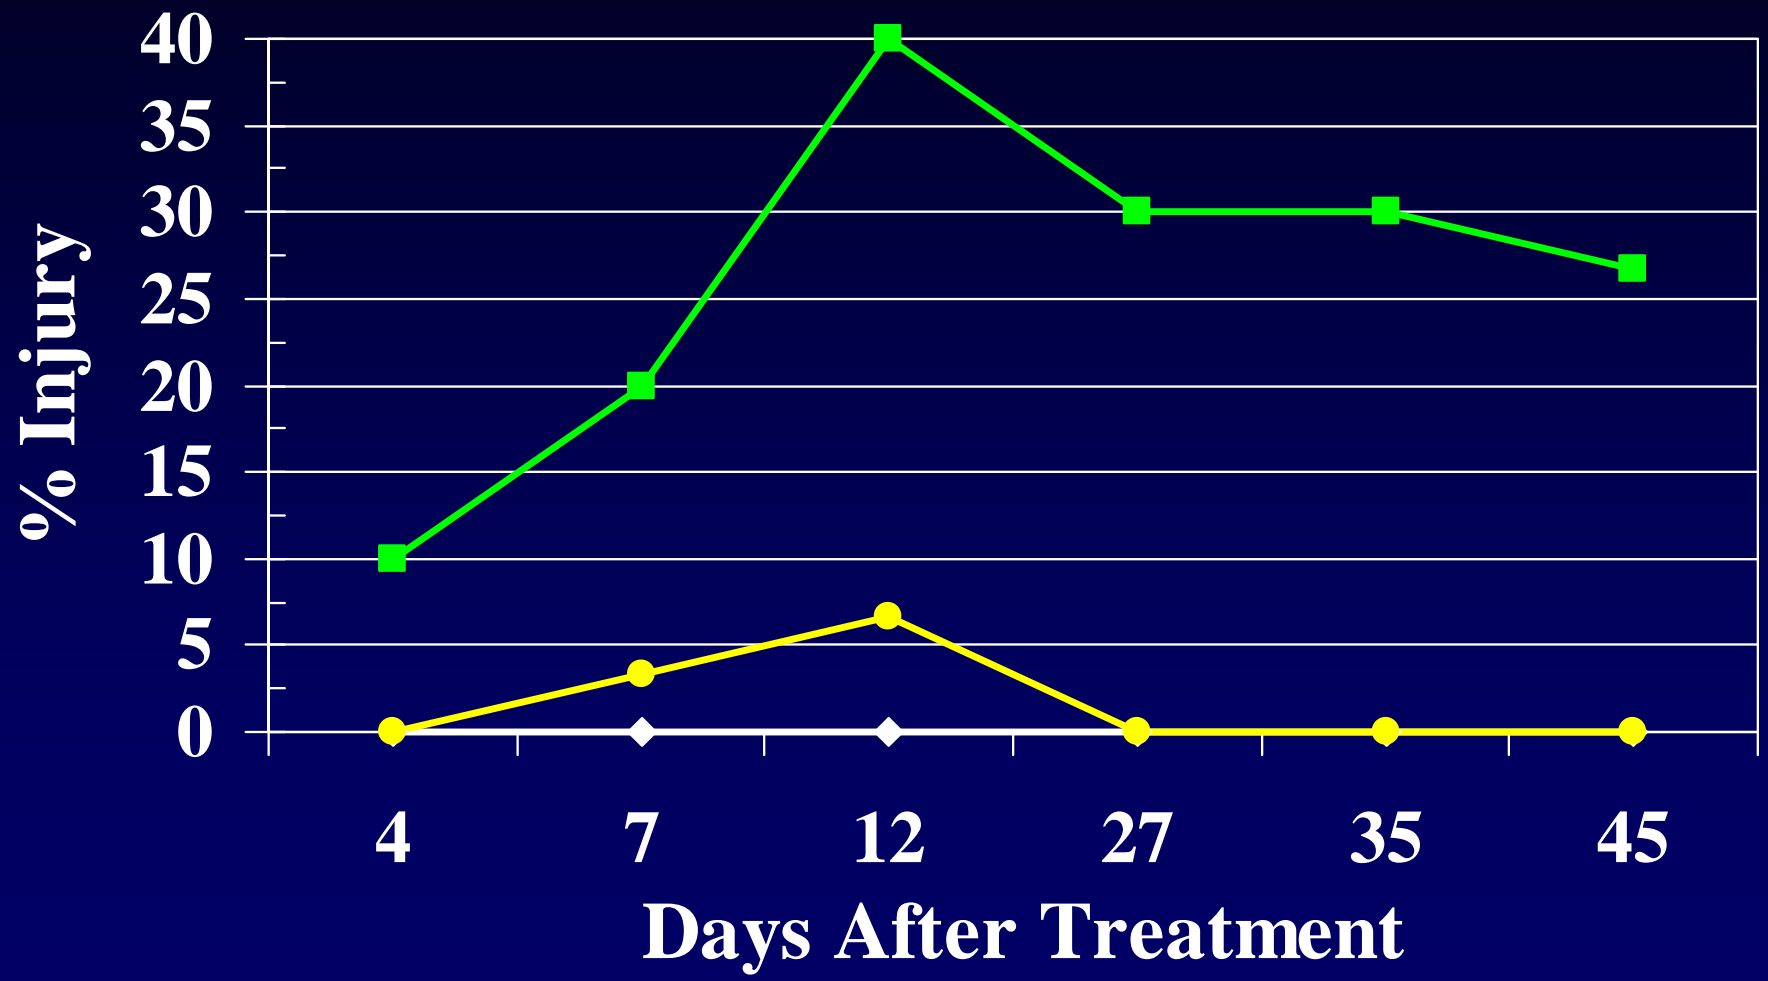

◆ Untreated ■ MSMA 1 lb ai/a ● MSMA 1 lb ai/a + Ferramec 5 fl oz/1000ft2